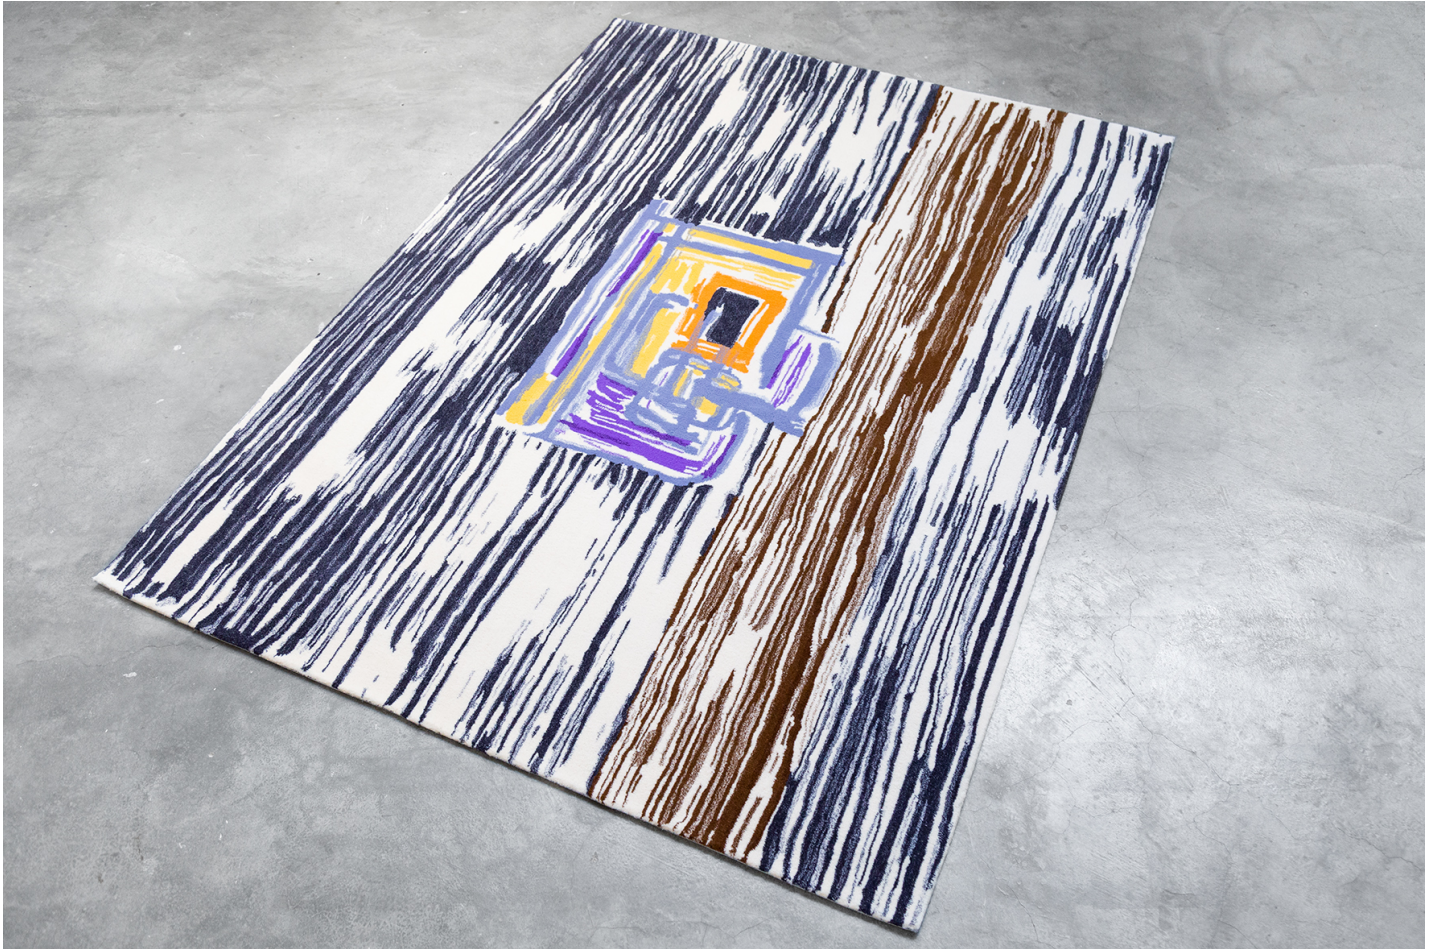

Etel ADNAN

Terre de feu
Tufté main / laine
175 x 230 cm
Exemplaire N° 3/9
courtesy galerie EAST

Exposition Textiles II Etel Adnan & Joe Tilson