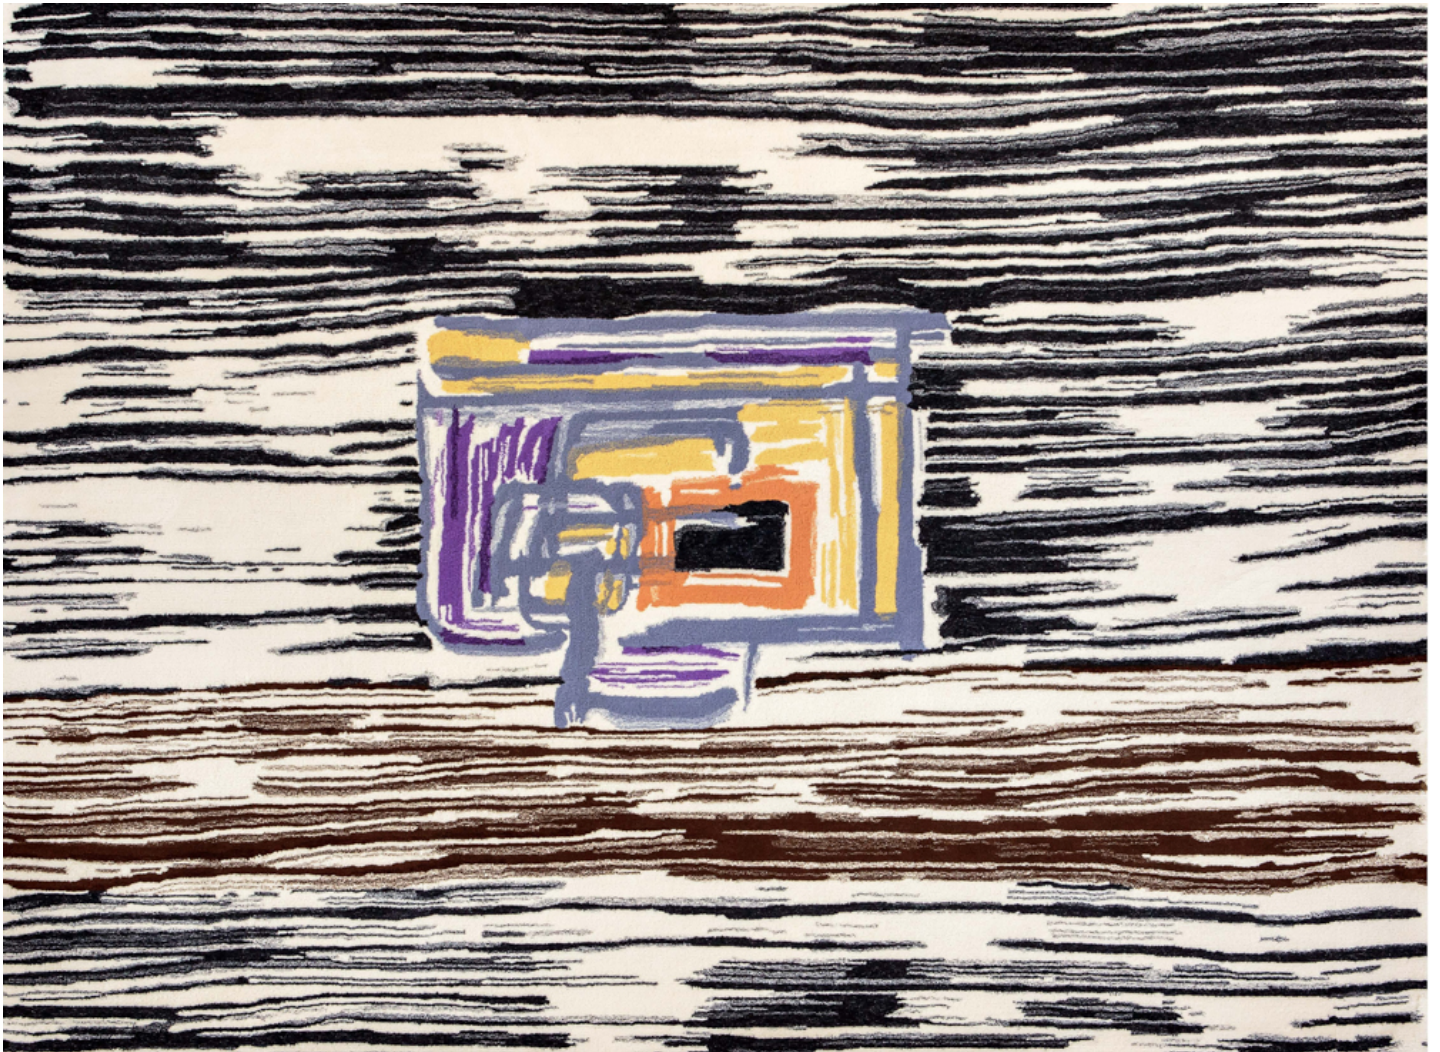

Etel ADNAN

Terre de feu
Tufté main / laine
175 x 230 cm
Exemplaire N° 3/9
courtesy galerie EAST

Exposition Textiles II Etel Adnan & Joe Tilson