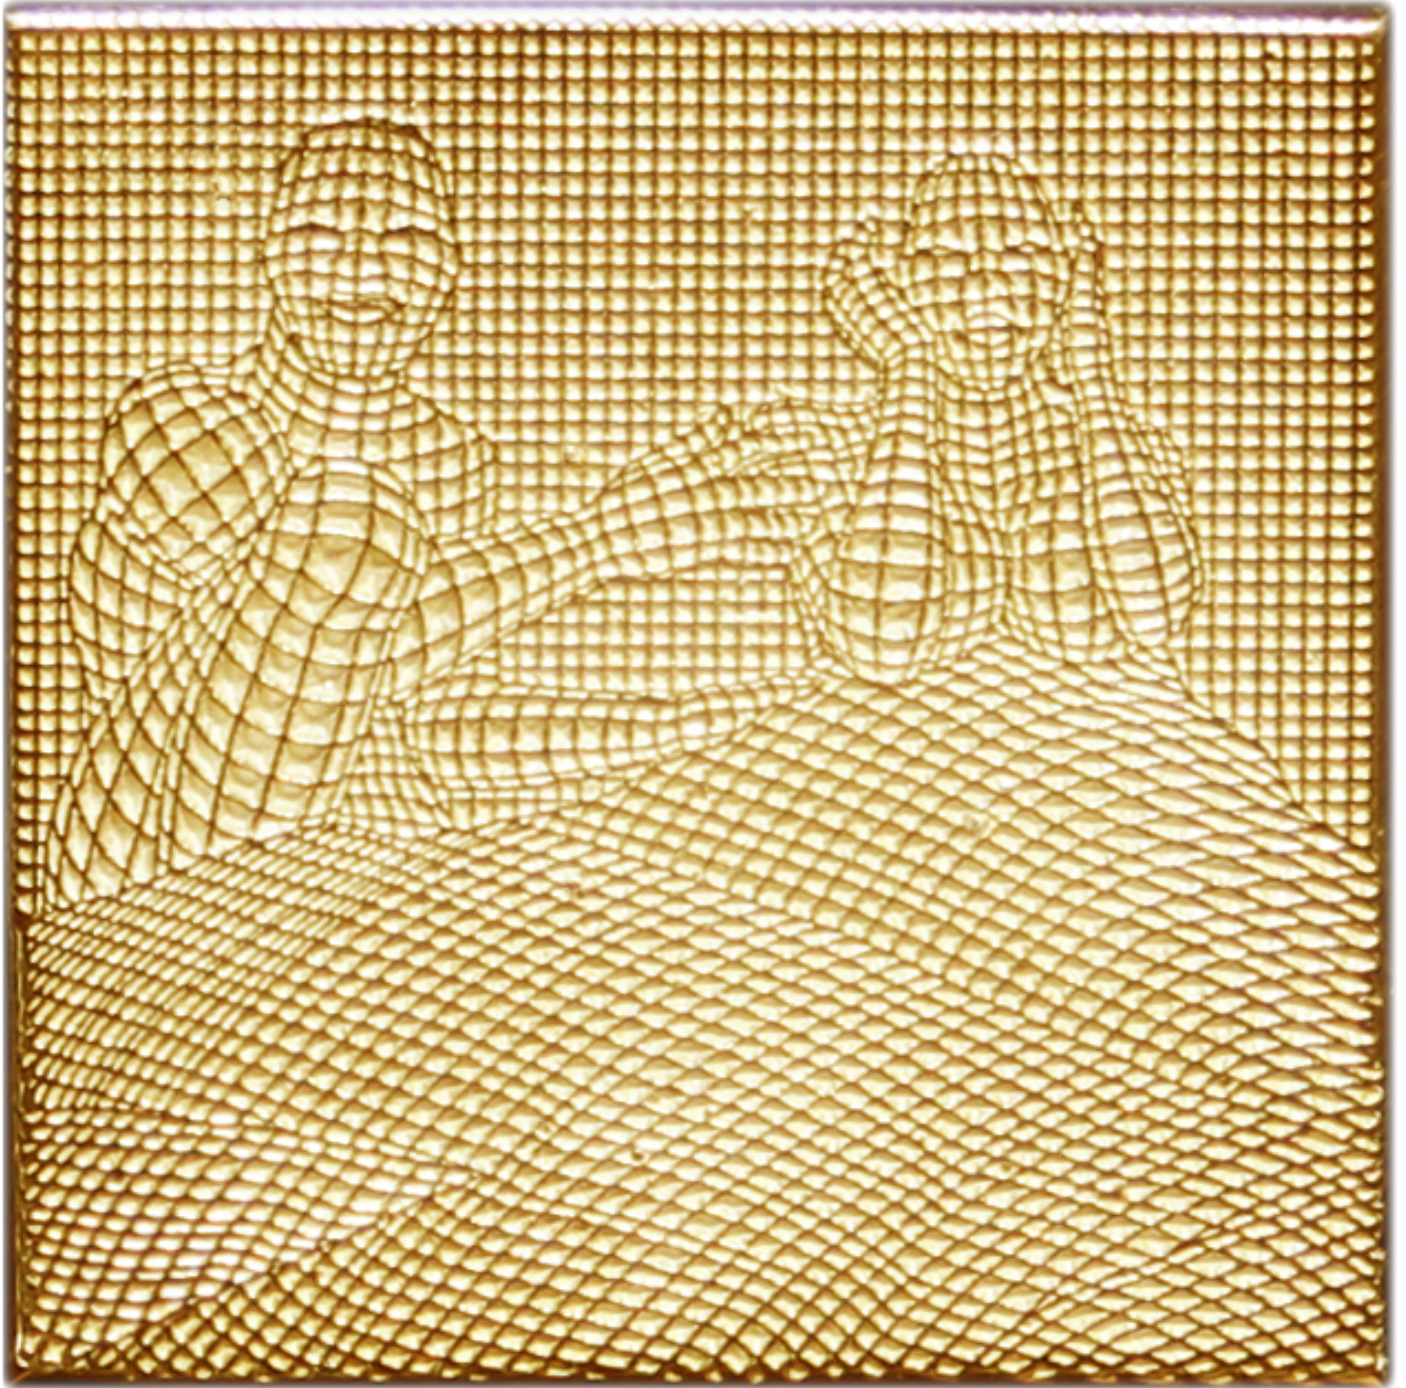

**Thomas BAYRLE**

Capsel, 2015

Bague, or 18 carats

3.3 x 3.3 x 1.6 cm

Edition de 8 ex + 4 AP

Signé et numéroté

courtesy galerie EAST

Bijoux d'artistes, galerie EAST