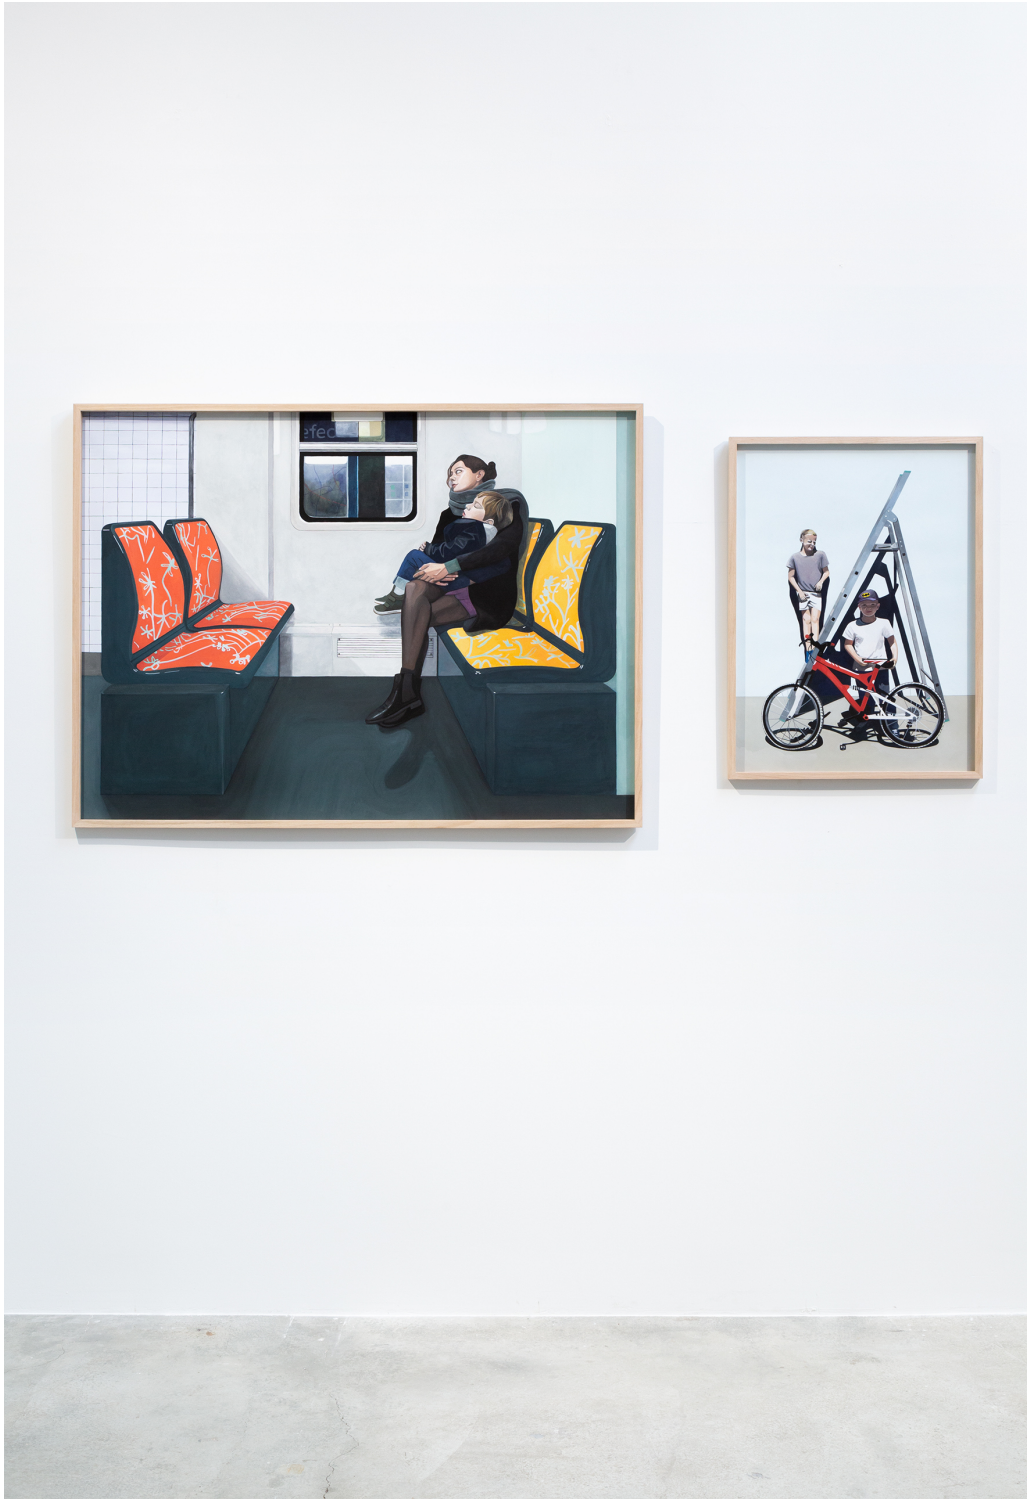

Camille BRES

Le RER, 2022

Gouache sur papier

86.9 x 115 cm

Pièce unique

courtesy galerie EAST

Les transports amoureux, Camille BRES

Les transports amoureux, Camille BRES