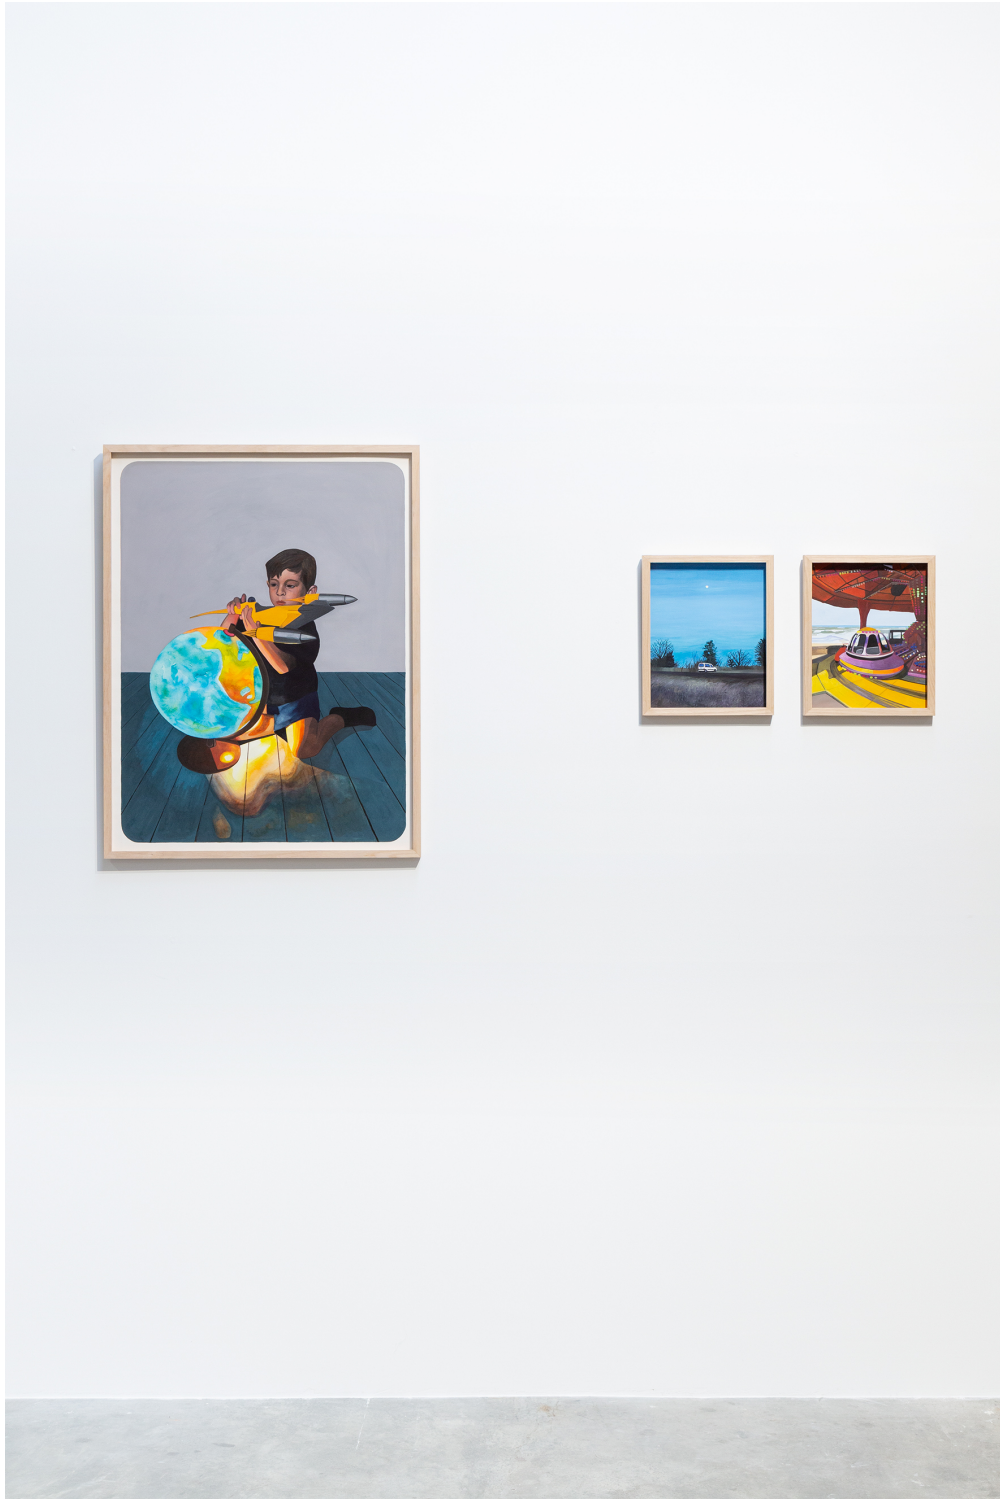

**Camille BRES**

Le Partner, 2022

Gouache sur papier

30 x 24 cm

Pièce unique

courtesy galerie EAST

Les transports amoureux, Camille BRES

Les transports amoureux, Camille BRES