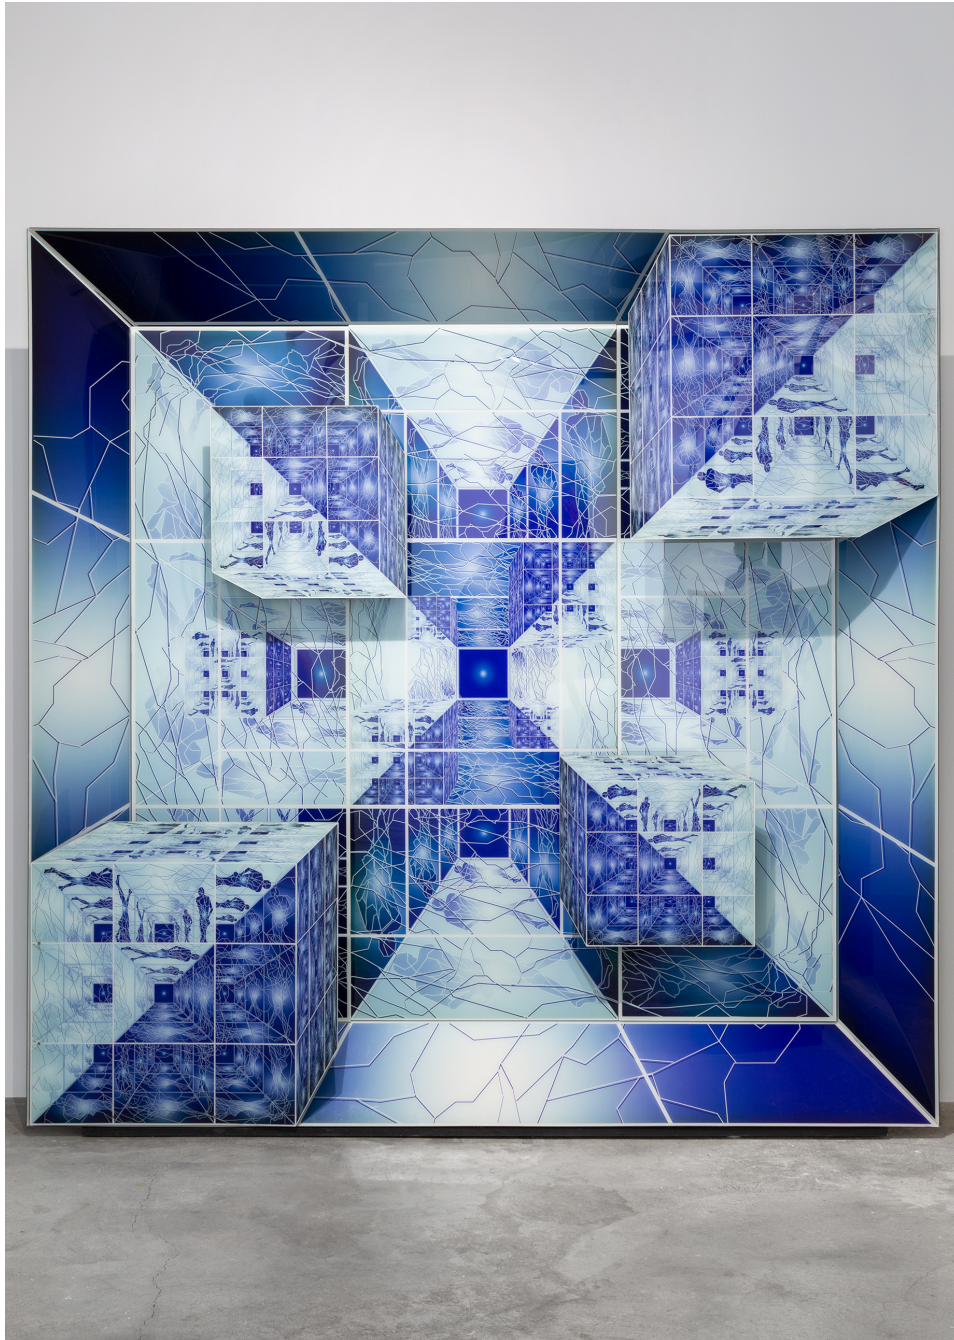

Jean-Claude MEYNARD

La Maison Fractale I, 2005

Meta ou L'Espace Reconstitué

Architecture, impressions numériques sous plexiglas

240 x 240 x 60 cm

Edition de 3 ex

courtesy galerie EAST

Rétrospective I, Jean-Claude Meynard

Rétrospective I, Jean-Claude Meynard

Rétrospective I, Jean-Claude Meynard