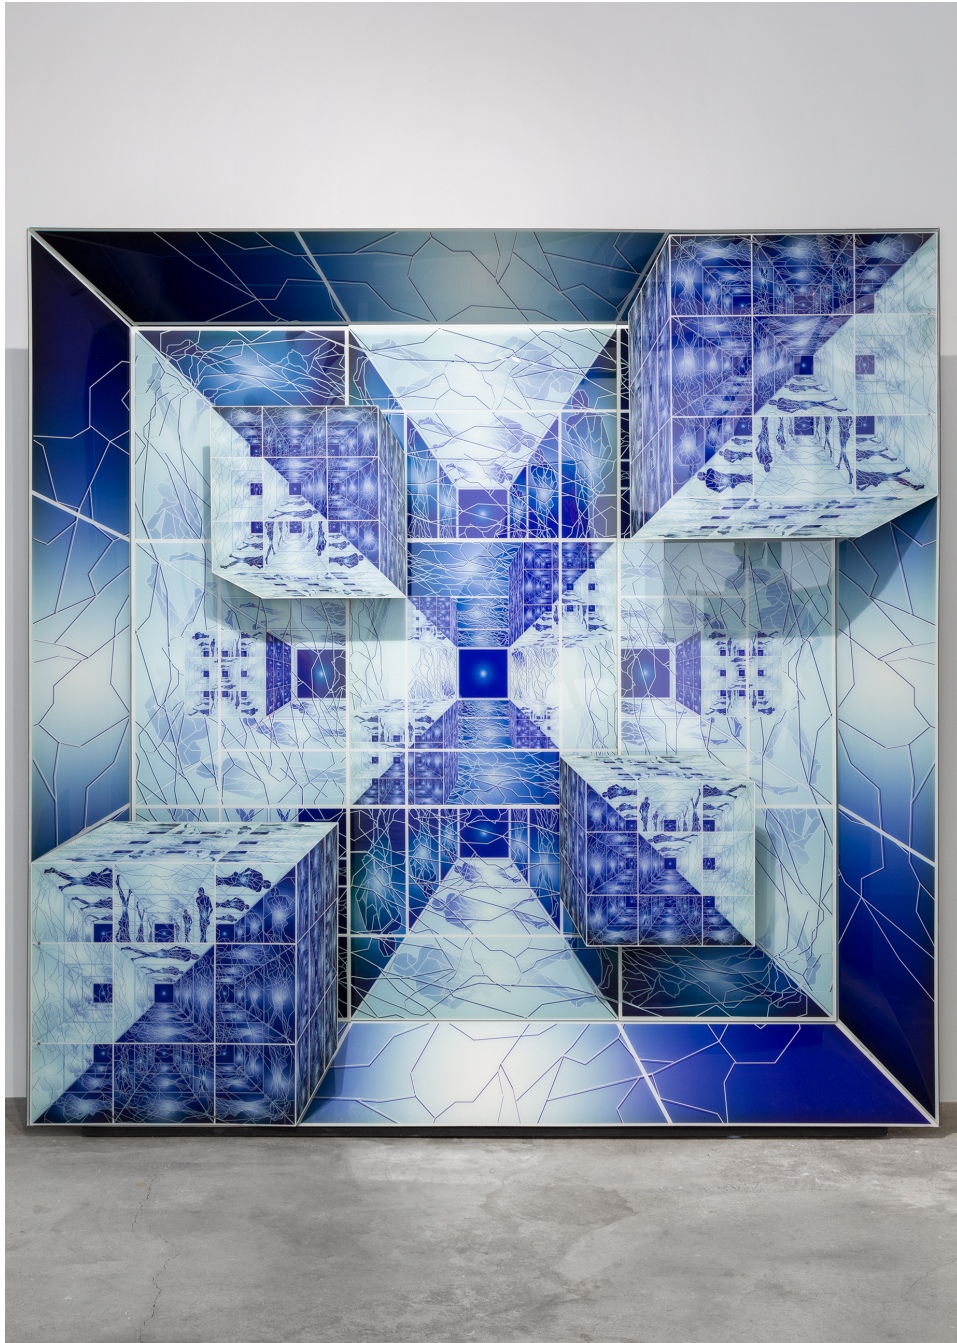

Jean-Claude MEYNARD

La Maison Fractale I, 2005

Meta ou L'Espace Reconstitué

Architecture, impressions numériques sous plexiglas

240 x 240 x 60 cm

Edition de 3 ex

courtesy galerie EAST

Rétrospective I, Jean-Claude Meynard

Rétrospective I, Jean-Claude Meynard

Rétrospective I, Jean-Claude Meynard