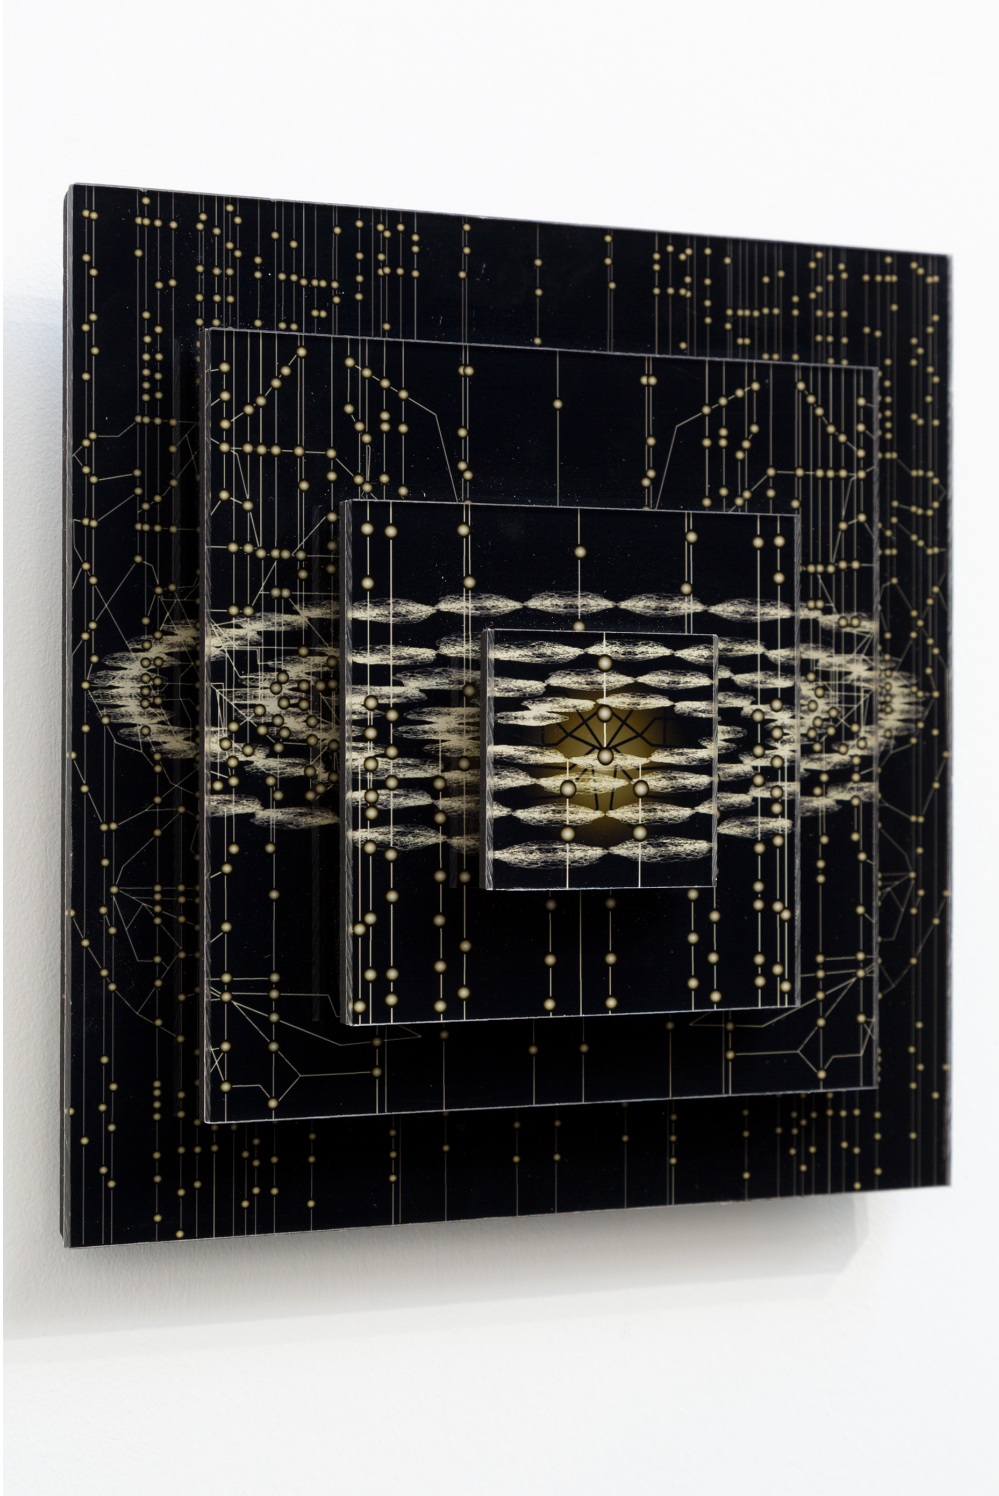

Jean-Claude MEYNARD

Mémoire d'eau, 2004

Les infinis

Création numérique sous plexiglas, architecture

22 x 22 cm

Edition de 3 ex

courtesy galerie EAST

Rétrospective I, Jean-Claude Meynard

Rétrospective I, Jean-Claude Meynard