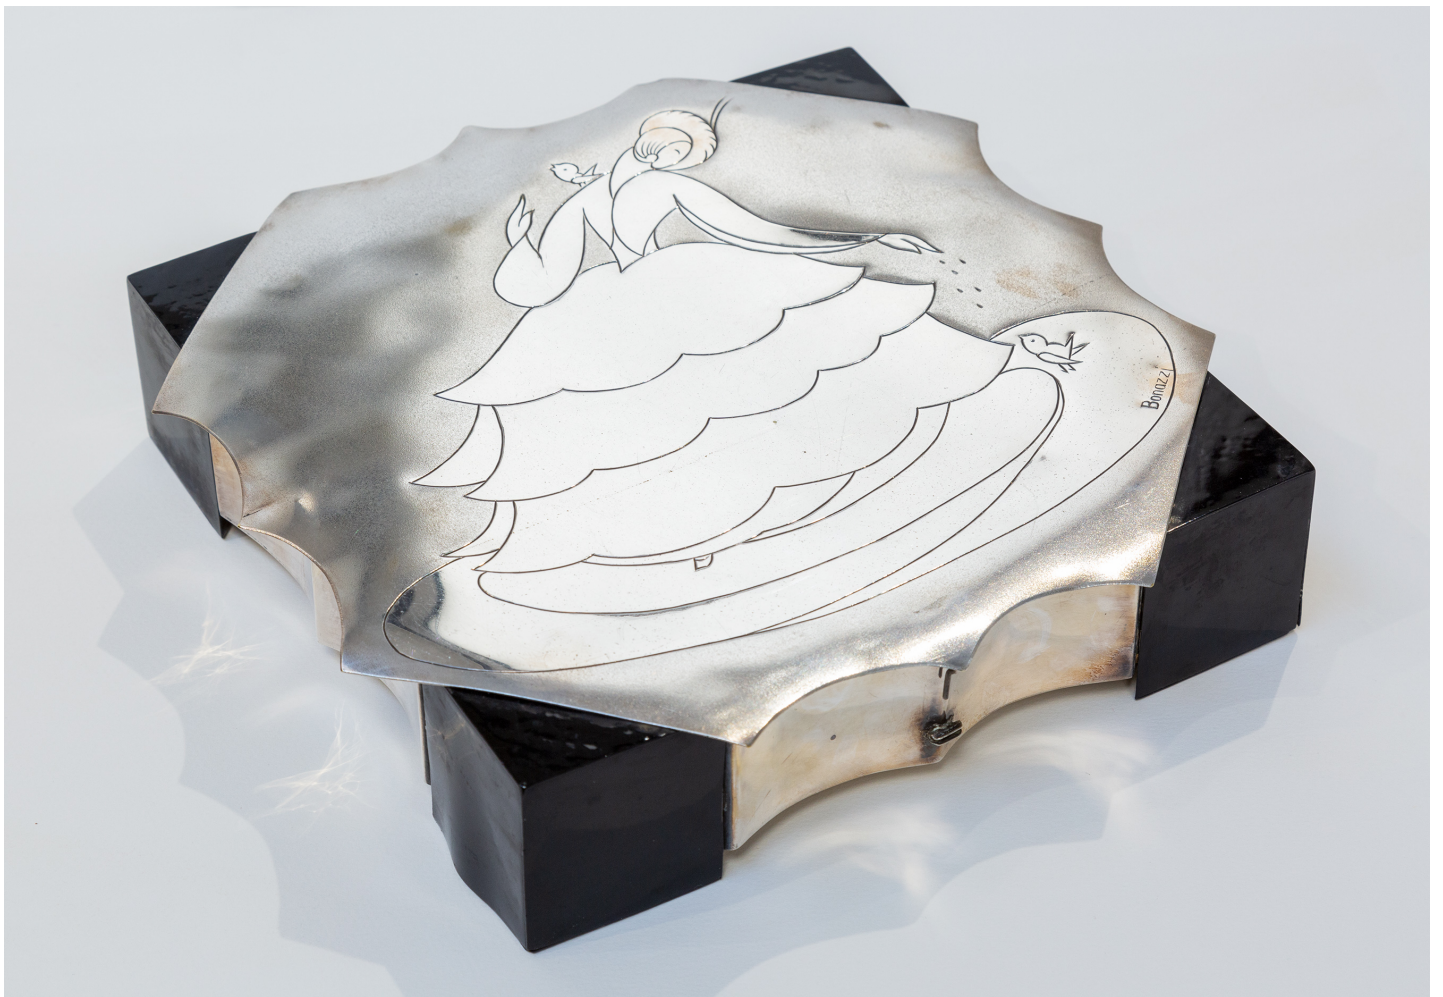

Emma BONAZZI & Fortunato DEPERO

Boîte à Bijoux, circa 1925

Métal chromé et bakélite

6 x 26.5 x 26.5 cm

Exemplaire isolé

courtesy galerie EAST

Exposition galerie EAST 2023 David TREMLETT, Andrea SALVETTI, Emma BONAZZI & Fortunato DEPERO