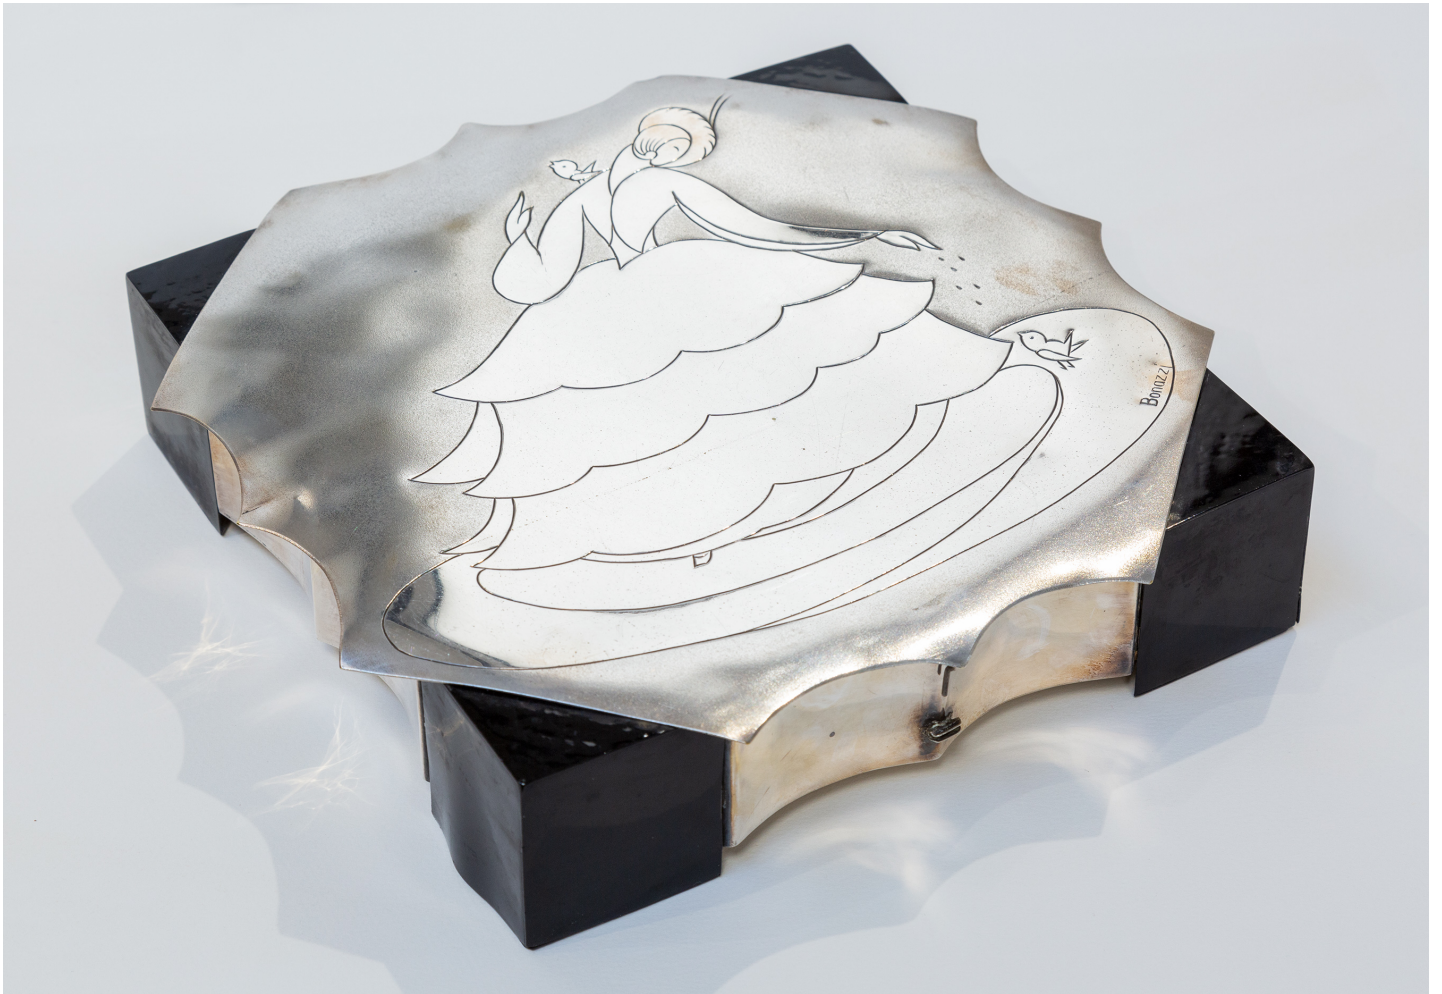

**Emma BONAZZI & Fortunato DEPERO**

Boîte à Bijoux, circa 1925

Métal chromé et bakélite

6 x 26.5 x 26.5 cm

Exemplaire isolé

courtesy galerie EAST

Exposition galerie EAST 2023 David TREMLETT, Andrea SALVETTI, Emma BONAZZI & Fortunato DEPERO