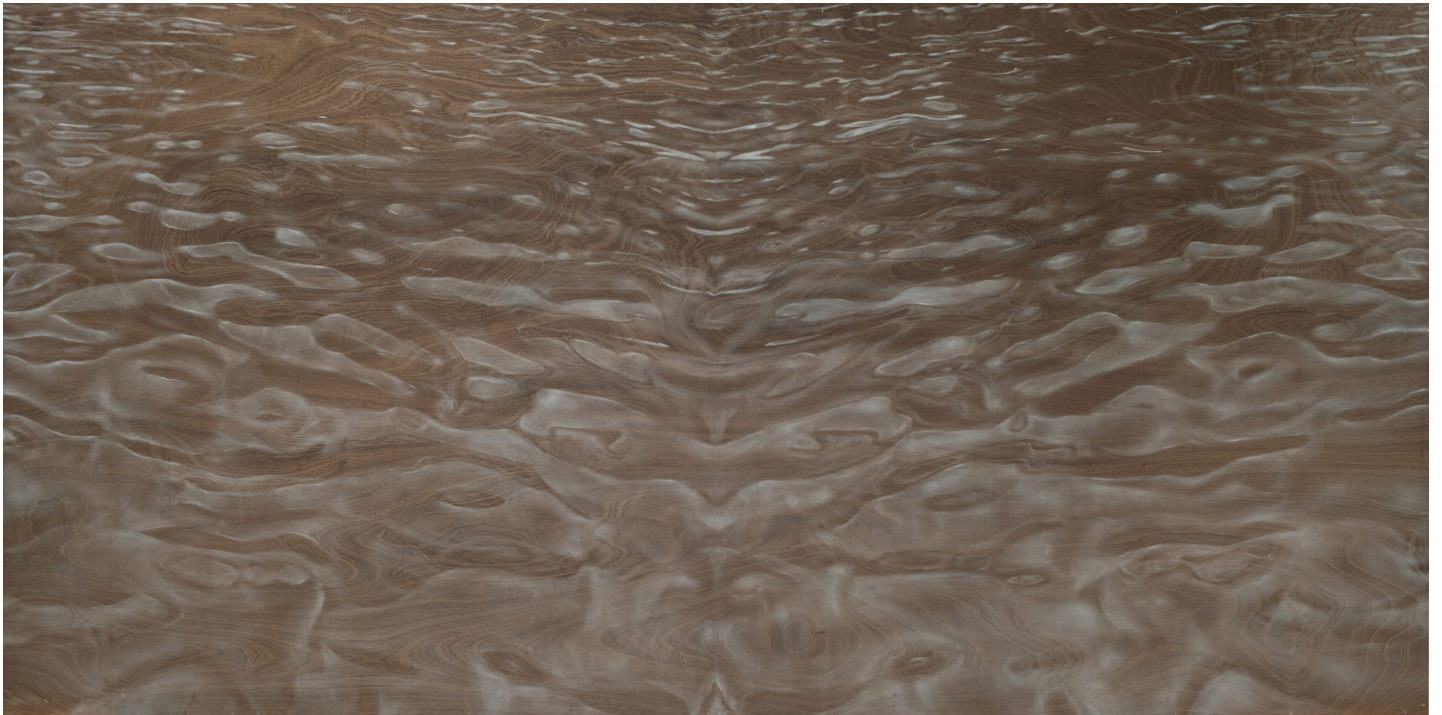

**Markus HANSEN**

Still waters run deep I, 2018/2019

Pigment blanc de titane sur contreplaqué

122 x 244 cm

Pièce unique

courtesy galerie EAST

Stille Wasser sind tief, galerie EAST

Stille Wasser sind tief, galerie EAST