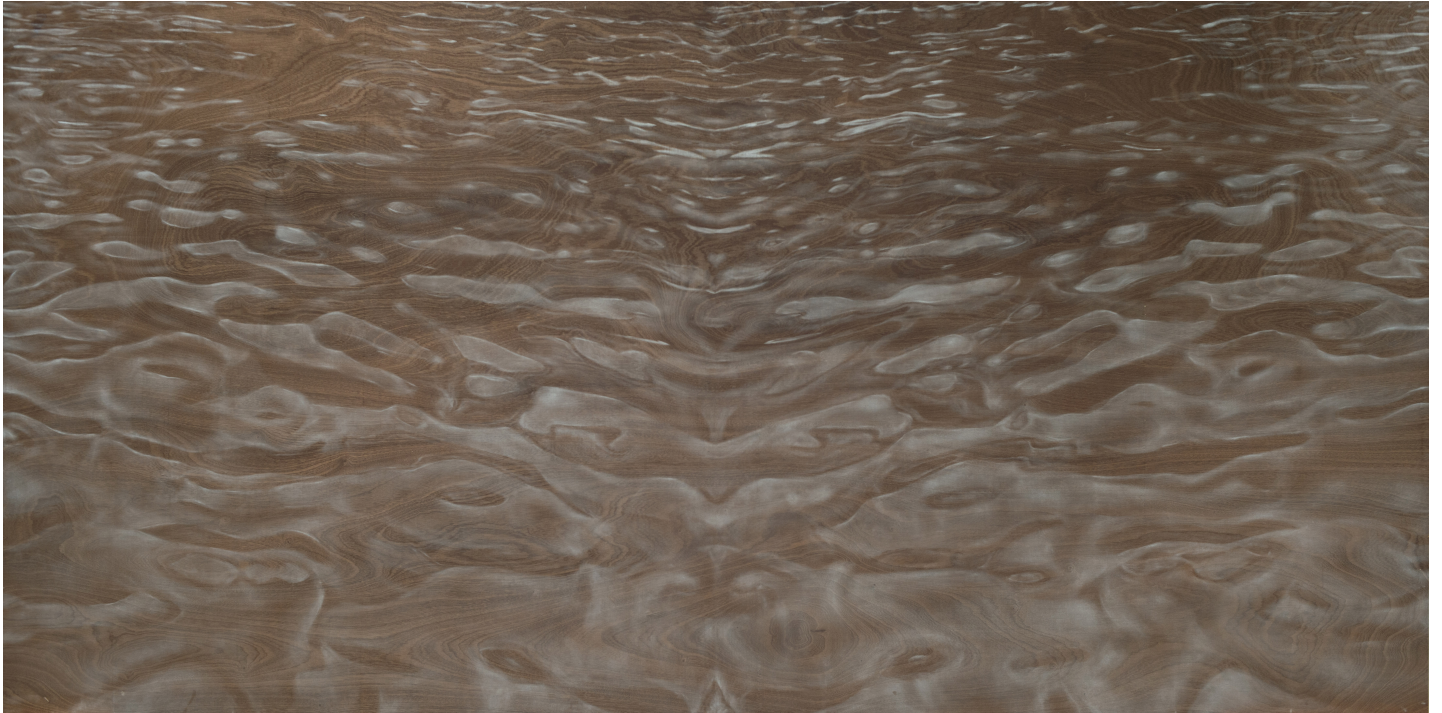

Markus HANSEN

Still waters run deep I, 2018/2019

Pigment blanc de titane sur contreplaqué

122 x 244 cm

Pièce unique

courtesy galerie EAST

Stille Wasser sind tief, galerie EAST

Stille Wasser sind tief, galerie EAST