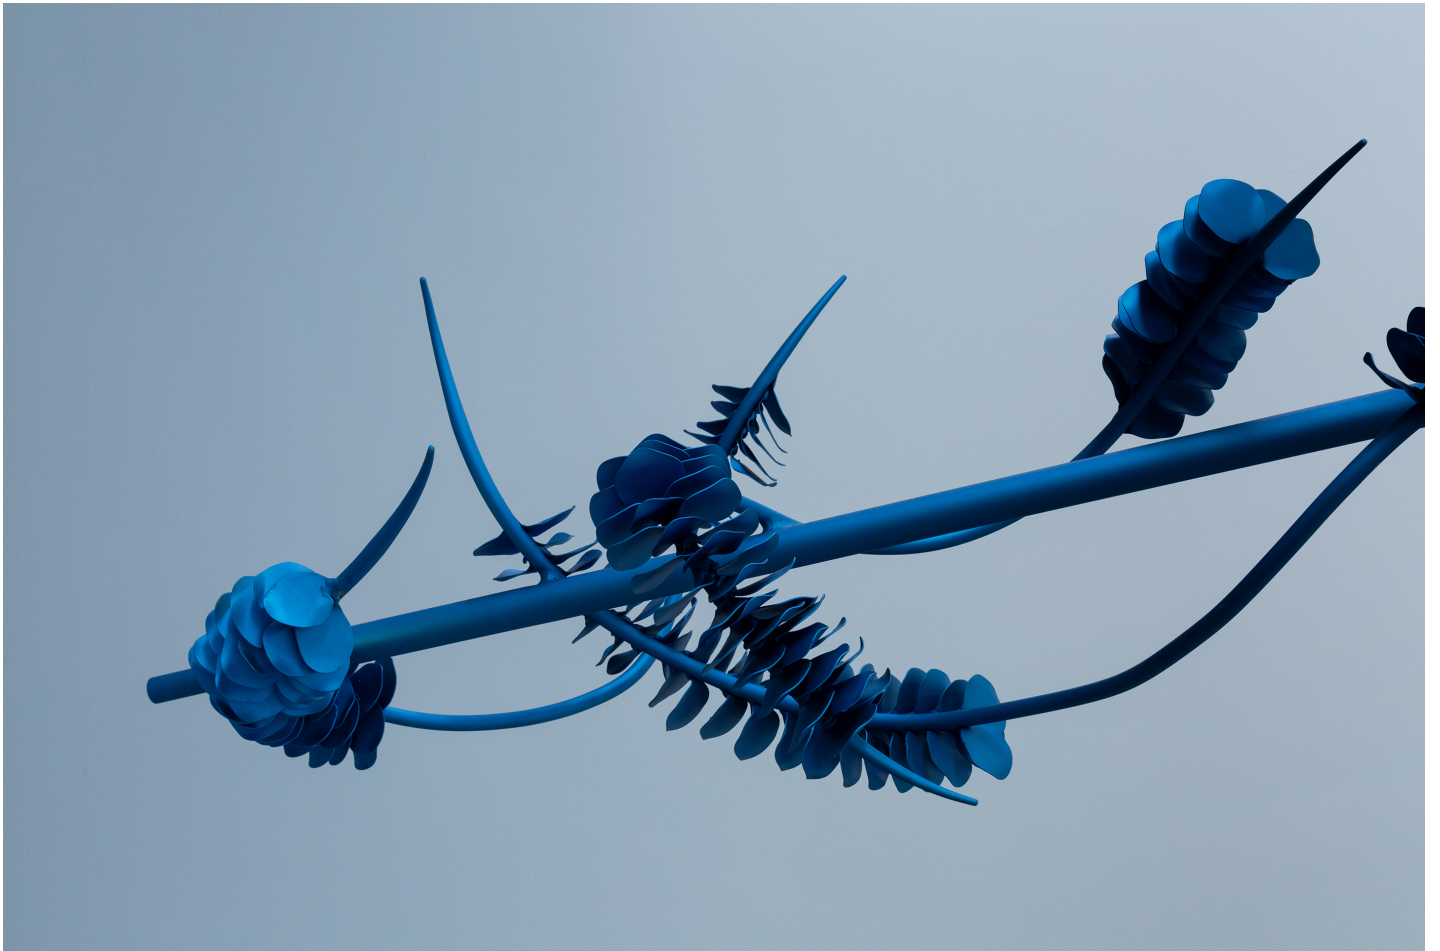

Théophile BLANDET

Petal Chandelier, 2023

Aluminium, silicone, leds

45 x 532 x 45 cm

Pièce unique

courtesy galerie EAST

galerie EAST - Strasbourg - décembre 2023 / février 2024

Centre d'Art Contemporain de Genève - juin / aout 2023

Centre d'Art Contemporain de Genève - juin / aout 2023

ADD-ON WINGS, Aluminium 72 x 157 x 79 cm - Unique work - courtesy galerie EAST

TEA FOUNTAIN, 2020 Aluminium, ceramic - 141 x 57x 57 cm - Unique work - courtesy galerie EAST