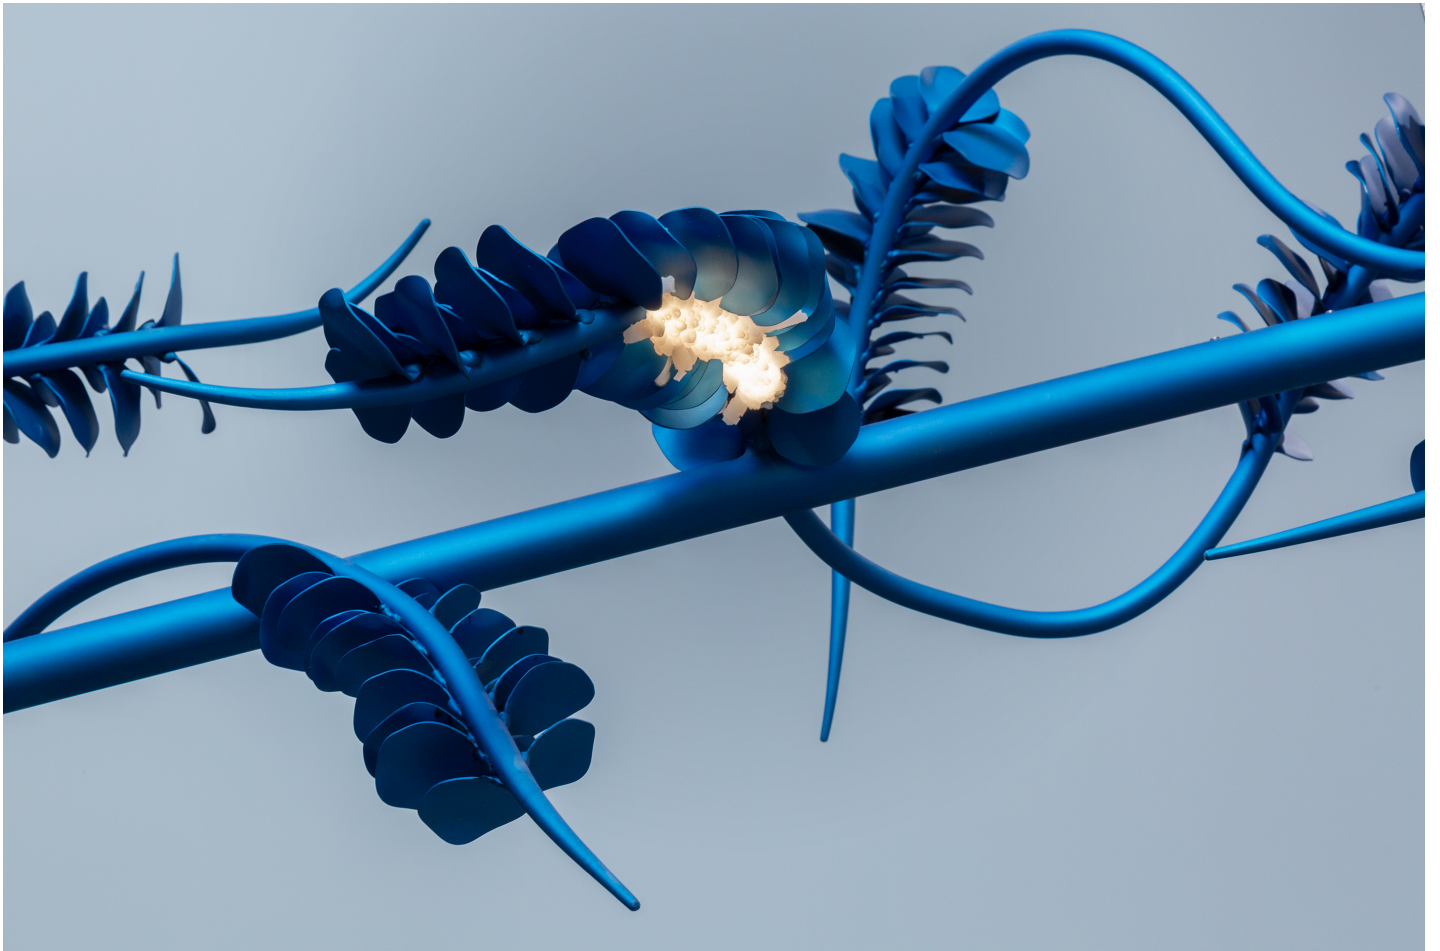

Théophile BLANDET

Petal Chandelier, 2023

Aluminium, silicone, leds

45 x 532 x 45 cm

Pièce unique

courtesy galerie EAST

galerie EAST - Strasbourg - décembre 2023 / février 2024

Centre d'Art Contemporain de Genève - juin / aout 2023

Centre d'Art Contemporain de Genève - juin / aout 2023

ADD-ON WINGS, Aluminium 72 x 157 x 79 cm - Unique work - courtesy galerie EAST

TEA FOUNTAIN, 2020 Aluminium, ceramic - 141 x 57x 57 cm - Unique work - courtesy galerie EAST