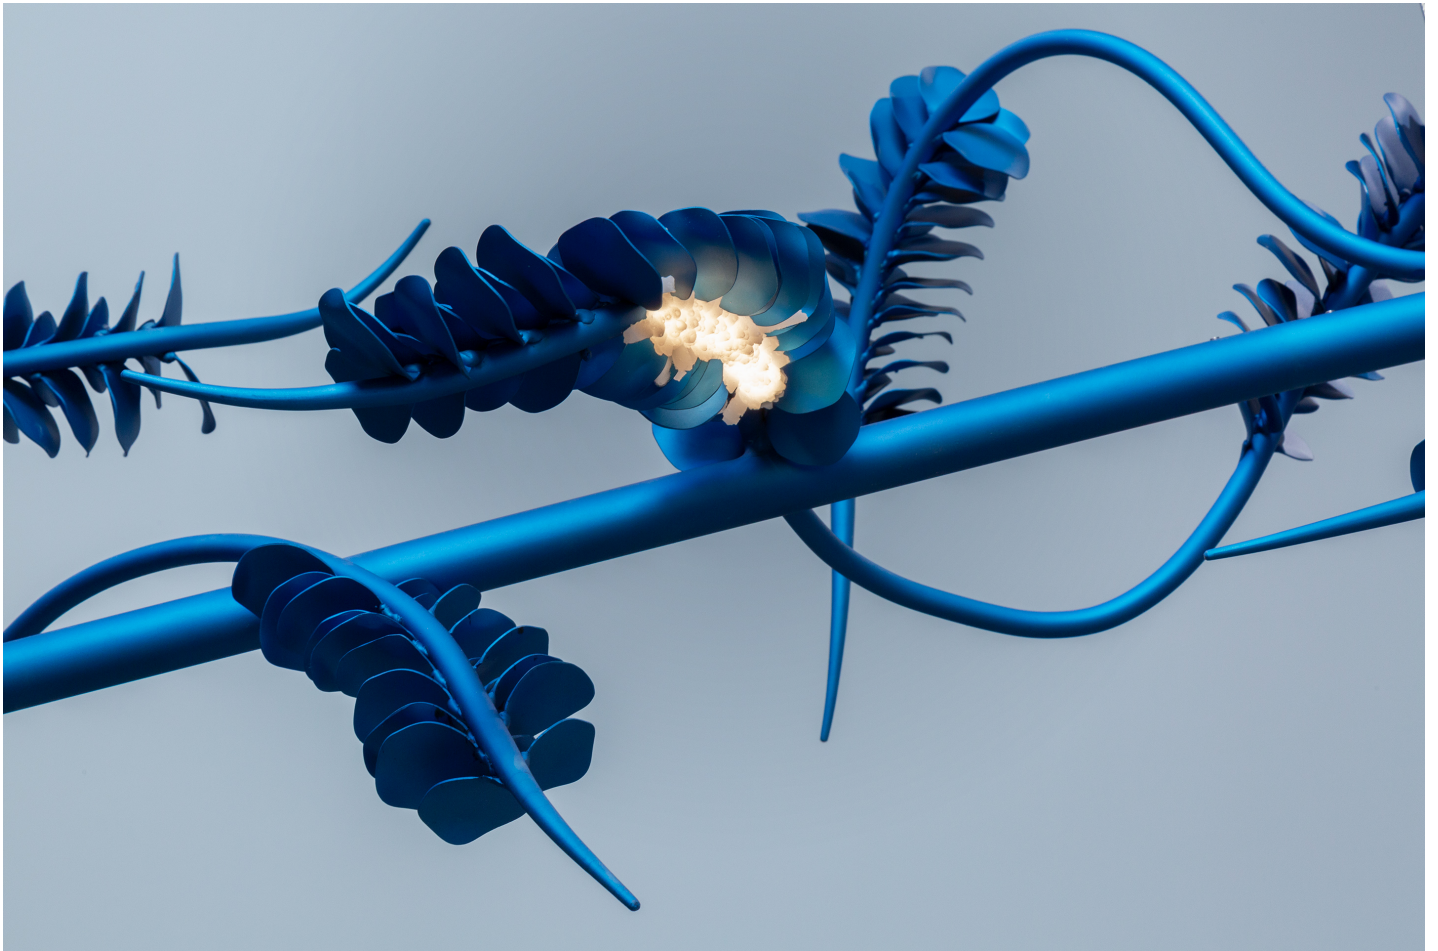

**Théophile BLANDET**

Petal Chandelier, 2023

Aluminium, silicone, leds

45 x 532 x 45 cm

Pièce unique

courtesy galerie EAST

galerie EAST - Strasbourg - décembre 2023 / février 2024

Centre d'Art Contemporain de Genève - juin / aout 2023

Centre d'Art Contemporain de Genève - juin / aout 2023

ADD-ON WINGS, Aluminium 72 x 157 x 79 cm - Unique work - courtesy galerie EAST

TEA FOUNTAIN, 2020 Aluminium, ceramic - 141 x 57x 57 cm - Unique work - courtesy galerie EAST