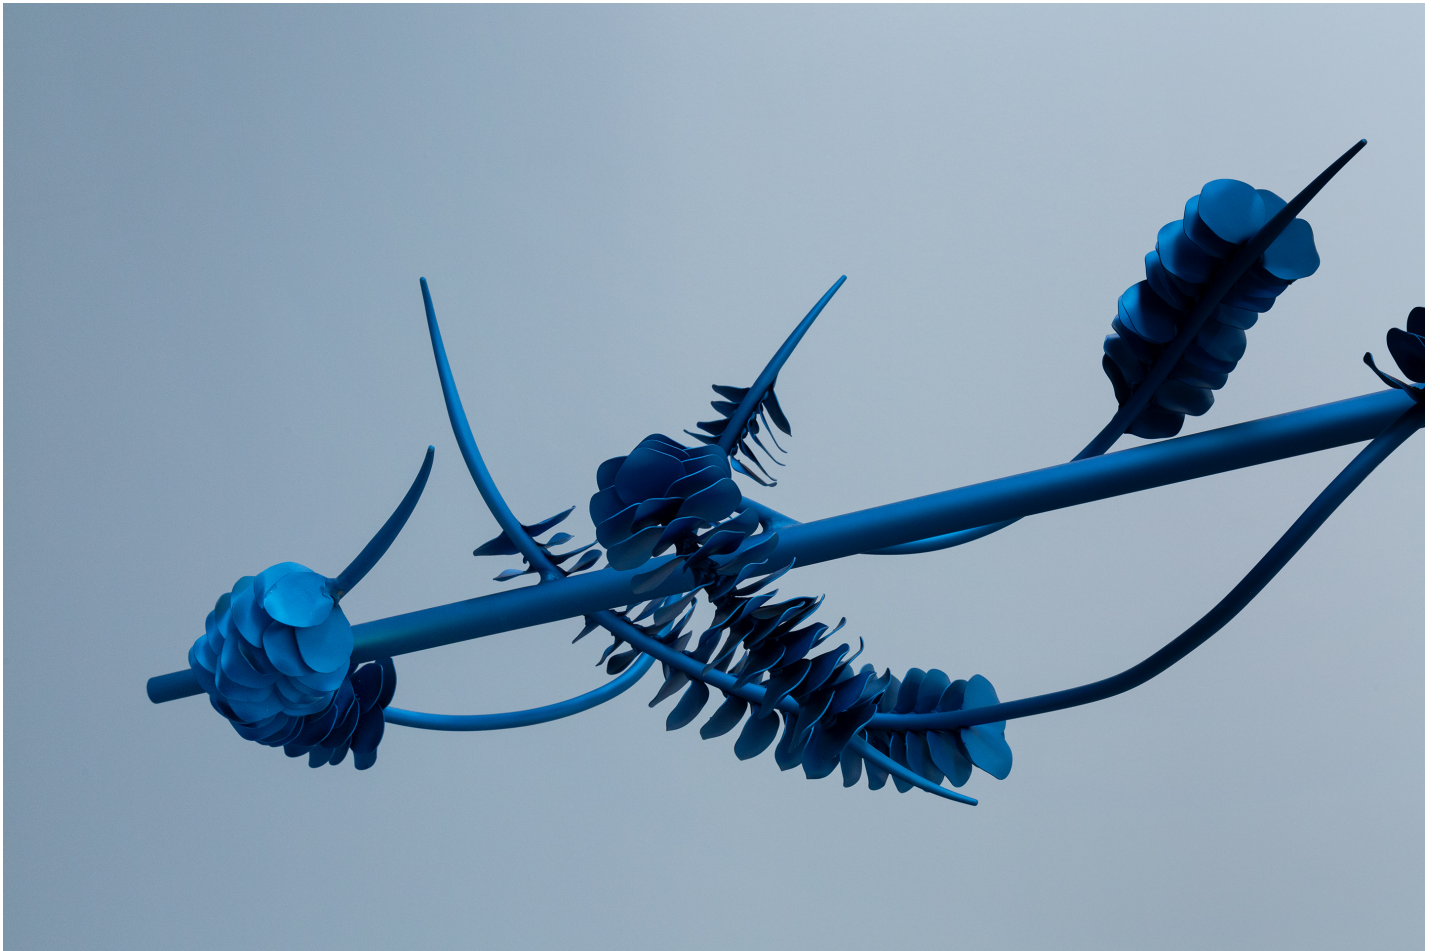

**Théophile BLANDET**

Petal Chandelier, 2023

Aluminium, silicone, leds

45 x 532 x 45 cm

Pièce unique

courtesy galerie EAST

galerie EAST - Strasbourg - décembre 2023 / février 2024

Centre d'Art Contemporain de Genève - juin / aout 2023

Centre d'Art Contemporain de Genève - juin / aout 2023

ADD-ON WINGS, Aluminium 72 x 157 x 79 cm - Unique work - courtesy galerie EAST

TEA FOUNTAIN, 2020 Aluminium, ceramic - 141 x 57x 57 cm - Unique work - courtesy galerie EAST