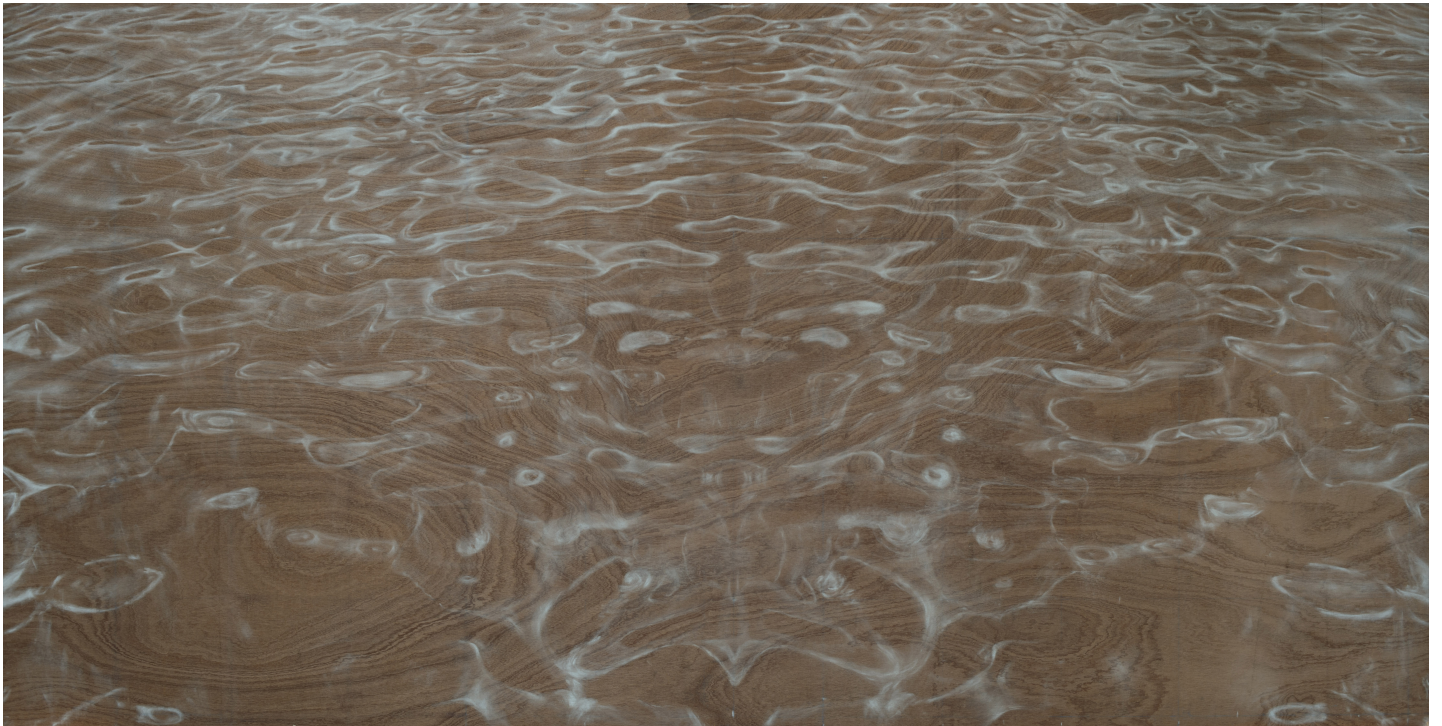

Markus HANSEN

Still waters run deep III, 2018/2019
Pigment blanc de titane sur contreplaqué
122 x 244 cm
Pièce unique
courtesy galerie EAST

Stille Wasser sind tief, galerie EAST

Stille Wasser sind tief, galerie EAST