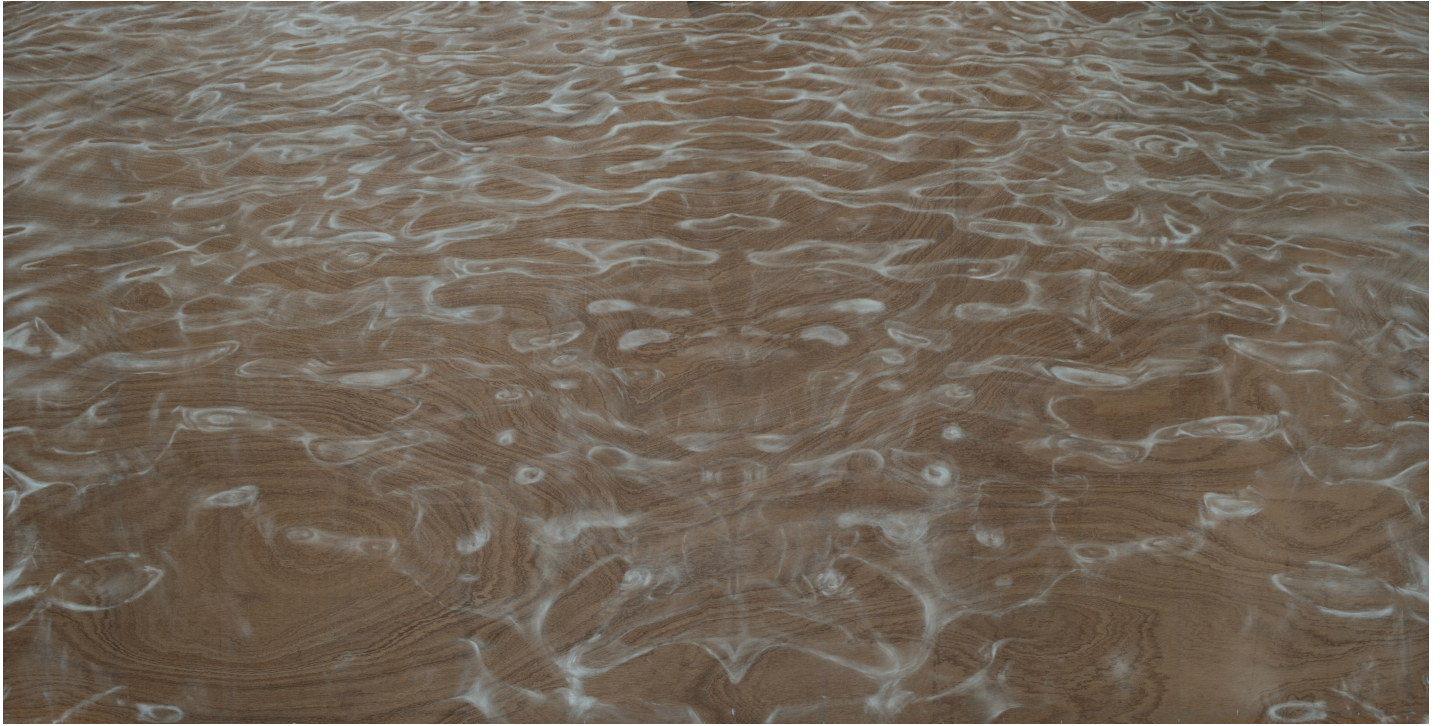

Markus HANSEN

Still waters run deep III, 2018/2019
Pigment blanc de titane sur contreplaqué
122 x 244 cm
Pièce unique
courtesy galerie EAST

Stille Wasser sind tief, galerie EAST

Stille Wasser sind tief, galerie EAST