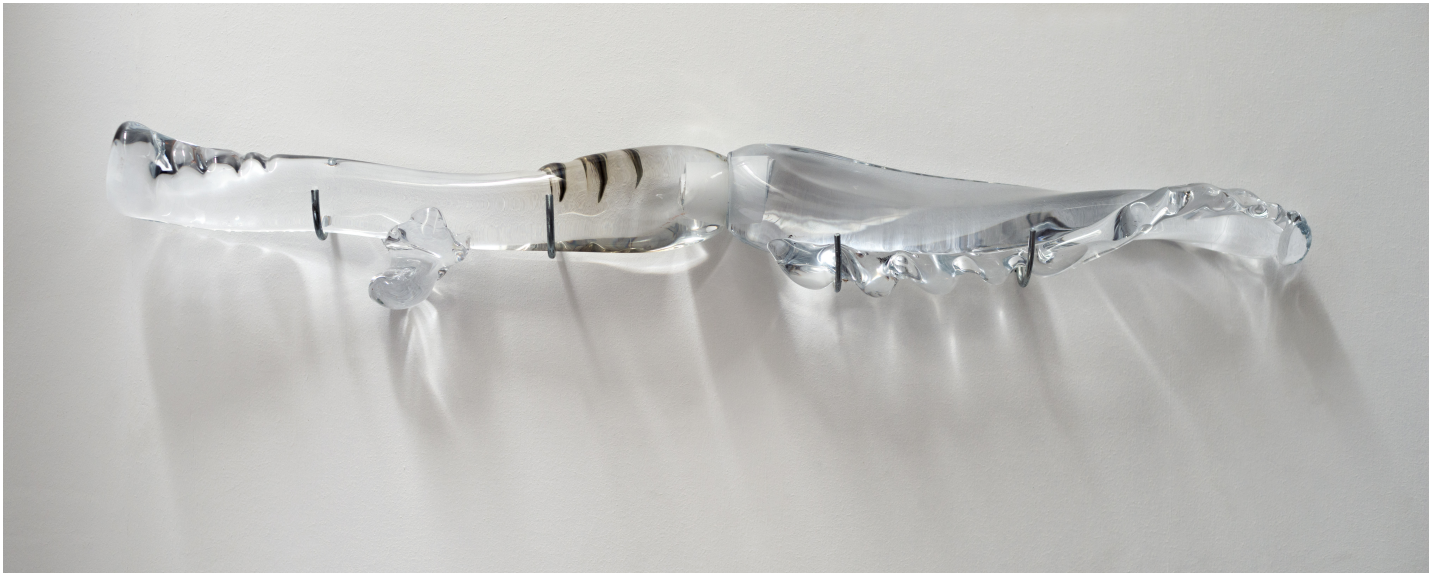

**Markus HANSEN**

Petrified glass wave handles II, 2018/2019

Verre

10 x 80 x 10 cm

Pièce unique

courtesy galerie EAST

Stille Wasser sind tief, galerie EAST

Stille Wasser sind tief, galerie EAST