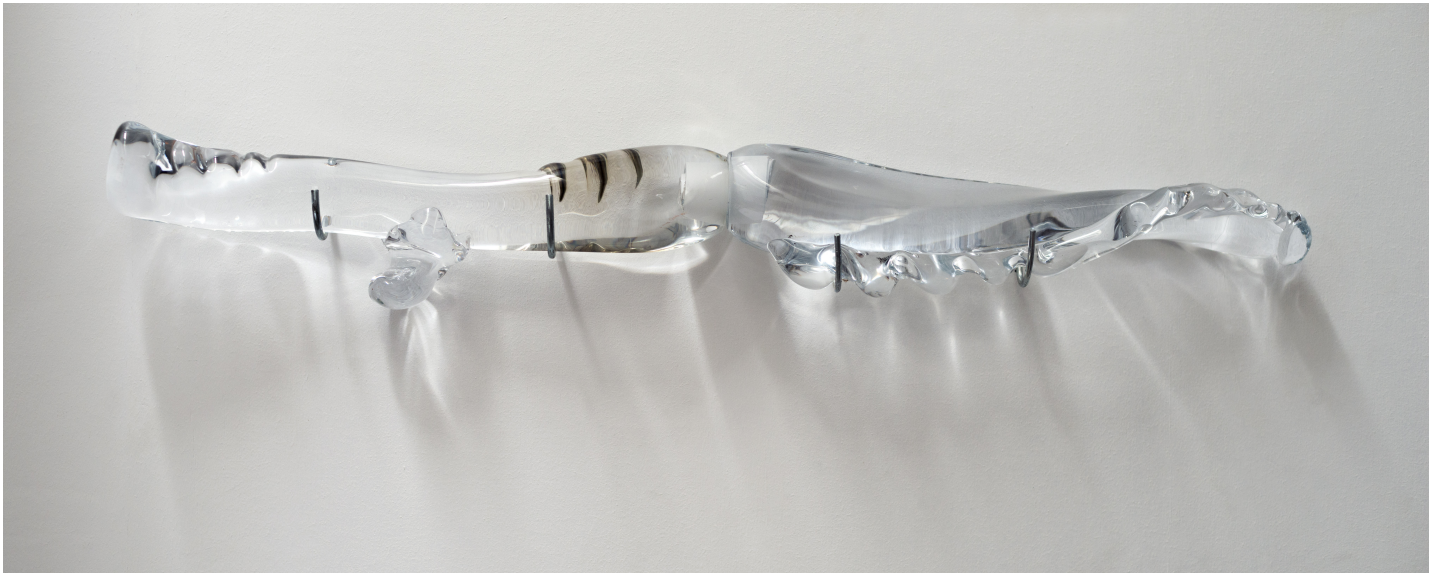

Markus HANSEN

Petrified glass wave handles II, 2018/2019

Verre

10 x 80 x 10 cm

Pièce unique

courtesy galerie EAST

Stille Wasser sind tief, galerie EAST

Stille Wasser sind tief, galerie EAST