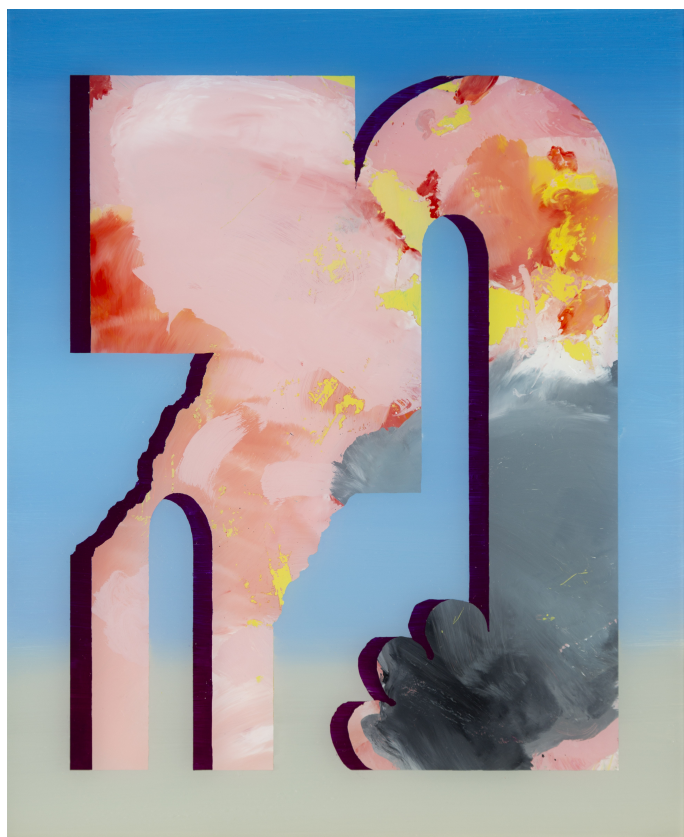

Le verre me permet de travailler au scalpel des formes graphiques découpées de façon chirurgicale. Je retire de la matière en larges zones à la façon d'un sculpteur ou en trait comme un graveur.

C'est une peinture indirecte, mentale. Je découvre l'ouvrage au recto après avoir peint le verso «à l'aveugle». Les décisions sont pesées, anticipées préalablement. Entre chacune d'elles, il y a les temps de séchage, durant lesquels les gestes à venir sont jaugés, planifiés.

Le verre est un filtre glacial qui prive le spectateur de la peau de la peinture. Le point de vue qu'il offre sur la matière picturale me rappelle l'imagerie médicale. On semble voir une coupe de peinture, la chaire du tableau aplatie sous la lentille d'un microscope.

Oeuvre Exposée

Said, 2020
Huile sous verre
30 x 24 cm
Pièce unique
courtesy galerie EAST

Oeuvre Exposée

Andrea, 2020
Huile sous verre
30 x 24 cm
Pièce unique
courtesy galerie EAST

Oeuvre Exposée

Carmen, 2020
Huile sous verre
30 x 24 cm
Pièce unique
courtesy galerie EAST

Oeuvre Exposée

Roman, 2020
Huile sous verre
30 x 24 cm
Pièce unique
courtesy galerie EAST

Oeuvre Exposée

Augustine, 2020
Huile sous verre
30 x 24 cm
Pièce unique
courtesy galerie EAST

Oeuvre Exposée

Billie, 2020
Huile sous verre
30 x 24 cm
Pièce unique
courtesy galerie EAST