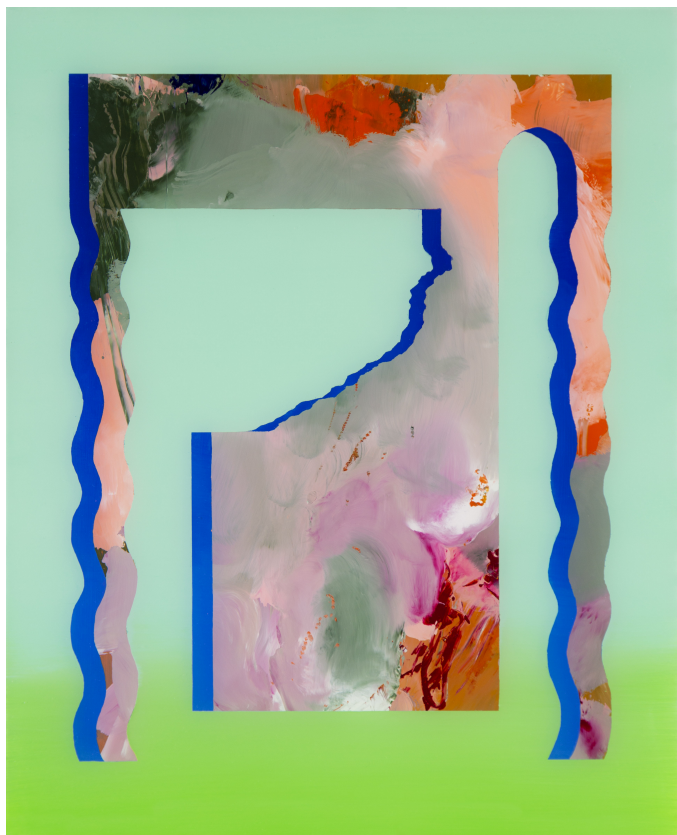

Le verre me permet de travailler au scalpel des formes graphiques découpées de façon chirurgicale. Je retire de la matière en larges zones à la façon d'un sculpteur ou en trait comme un graveur.

C'est une peinture indirecte, mentale. Je découvre l'ouvrage au recto après avoir peint le verso «à l'aveugle». Les décisions sont pesées, anticipées préalablement. Entre chacune d'elles, il y a les temps de séchage, durant lesquels les gestes à venir sont jaugés, planifiés.

Le verre est un filtre glacial qui prive le spectateur de la peau de la peinture. Le point de vue qu'il offre sur la matière picturale me rappelle l'imagerie médicale. On semble voir une coupe de peinture, la chaire du tableau aplatie sous la lentille d'un microscope.

Oeuvre Exposée

Said, 2020
Huile sous verre
30 x 24 cm
Pièce unique
courtesy galerie EAST

Oeuvre Exposée

Andrea, 2020
Huile sous verre
30 x 24 cm
Pièce unique
courtesy galerie EAST

Oeuvre Exposée

Carmen, 2020
Huile sous verre
30 x 24 cm
Pièce unique
courtesy galerie EAST

Oeuvre Exposée

Roman, 2020
Huile sous verre
30 x 24 cm
Pièce unique
courtesy galerie EAST

Oeuvre Exposée

Augustine, 2020
Huile sous verre
30 x 24 cm
Pièce unique
courtesy galerie EAST

Oeuvre Exposée

Billie, 2020
Huile sous verre
30 x 24 cm
Pièce unique
courtesy galerie EAST